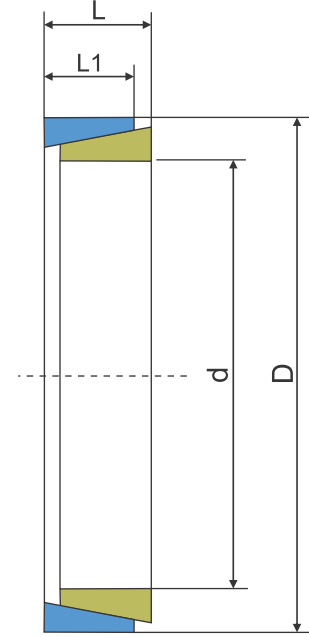

C Series

C Series

- Low torque
- Not self-centering
- Low axial and radial dimensions
- Additional thrusting needed

Technical qualification

Tolerance : Shaft h8 / Hub H8

Surface roughness : Ra max. 12.5

Part No.	Size (mm)	Dimensions (mm)	Rated Load		Contact Pressure		Weight (Approx.) (kg)
	dxDxL	L1	Axial (KN)	Torque (N.m)	Shaft (Mpa)	Hub (Mpa)	
OBC-6x9x4.5 C	6x9x4.5	3.7	0.83	2	116	76	0.002
OBC-7x10x4.5 C	7x10x4.5	3.7	0.85	3	101	67	0.002
OBC-8x11x4.5 C	8x11x4.5	3.7	1.22	5	125	94	0.002
OBC-9x12x4.5 C	9x12x4.5	3.7	1.83	8	146	109	0.002
OBC-10x13x4.5 C	10x13x4.5	3.7	1.83	10	130	101	0.002
OBC-12x15x4.5 C	12x15x4.5	3.7	1.91	11	115	90	0.002
OBC-13x16x4.5 C	13x16x4.5	3.7	1.96	13	107	87	0.002
OBC-14x18x6.3 C	14x18x6.3	5.3	3.31	23	120	94	0.005
OBC-15x19x6.3 C	15x19x6.3	5.3	3.34	25	113	88	0.005
OBC-16x20x6.3 C	16x20x6.3	5.3	3.40	28	110	89	0.006
OBC-17x21x6.3 C	17x21x6.3	5.3	3.59	29	102	82	0.006
OBC-18x22x6.3 C	18x22x6.3	5.3	3.68	33	102	82	0.007
OBC-19x24x6.3 C	19x24x6.3	5.3	4.96	47	133	105	0.007
OBC-20x25x6.3 C	20x25x6.3	5.3	5.54	55	140	109	0.009
OBC-22x26x6.3 C	22x26x6.3	5.3	5.88	65	132	113	0.007
OBC-24x28x6.3 C	24x28x6.3	5.3	5.89	73	130	110	0.008
OBC-25x30x6.3 C	25x30x6.3	5.3	6.02	73	117	97	0.009
OBC-28x32x6.3 C	28x32x6.3	5.3	6.13	85	112	97	0.010
OBC-30x35x6.3 C	30x35x6.3	5.3	6.14	90	99	84	0.011
OBC-32x36x6.3 C	32x36x6.3	5.3	7.99	127	126	112	0.011
OBC-35x40x7.0 C	35x40x7.0	6.0	9.20	166	121	107	0.016
OBC-36x42x7.0 C	36x42x7.0	6.0	9.48	166	113	98	0.019
OBC-38x44x7.0 C	38x44x7.0	6.0	9.84	186	113	98	0.021
OBC-40x45x8.0 C	40x45x8.0	6.6	10.8	226	113	103	0.021
OBC-42x48x8.0 C	42x48x8.0	6.6	11.3	226	106	91	0.026
OBC-45x52x10 C	45x52x10	8.6	16.2	364	108	98	0.045